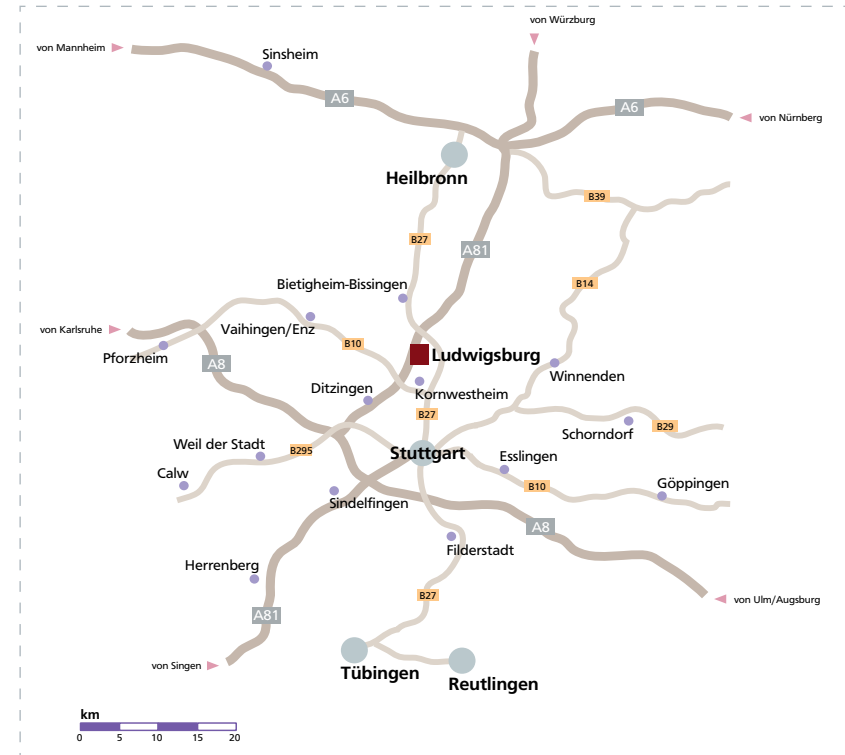

# Anfahrtskizze

## Von der A81 Würzburg/Stuttgart:

- Fahren Sie auf der A81 Richtung Ludwigsburg
- An der Ausfahrt Ludwigsburg-Süd (16) verlassen Sie die Autobahn Richtung Ludwigsburg
- Biegen Sie nach ca. 250m an der Ampel halb rechts auf die Möglinger Straße
- Fahren Sie nach der 2. Ampel (vor der Metzgerei) rechts ab in die Benzengasse
- Überqueren Sie die Kreuzung geradeaus in die Stammheimer Straße
- Fahren Sie die letzte Straße links ins Neubaugebiet in den Obstgarten
- Sie finden uns im letzten Gebäude auf der rechten Seite

## Von Ludwigsburg-Stadtmitte:

- Fahren Sie auf der Schwieberdinger Straße Richtung Möglingen/Schwieberdingen
- An der vorletzten Ampelkreuzung (Renault-händler) biegen Sie links ab Richtung Pflugfelden
- Folgen Sie der Möglinger Straße
- An der abknickenden Vorfahrt wechseln Sie an der 2. Möglichkeit links in die Dorfstraße
- Nach ca. 200m biegen Sie rechts in die Münchinger Straße, dann sofort wieder links in die Stammheimer Straße
- Fahren Sie die letzte Straße links ins Neubaugebiet in den Obstgarten
- Sie finden uns im letzten Gebäude auf der rechten Seite

## Achtung bei Navi-Nutzung

- Das Ziel liegt in einem Neubaugebiet und wird oft nicht bzw. falsch angezeigt (Straße in Kornwestheim)
- Wählen Sie in diesem Fall „Am Wasserfall“

**.dynabyte**

hard- & software