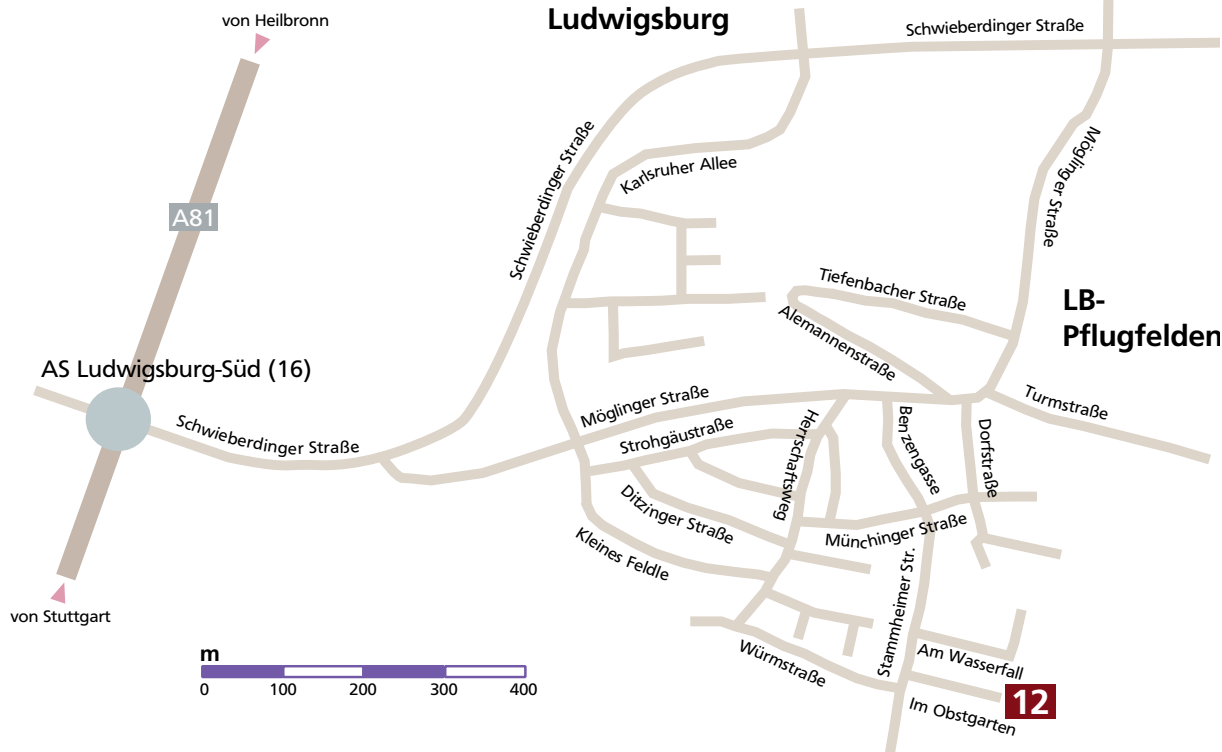

# Anfahrtskizze

## Von der A81 Würzburg/Stuttgart:

- Fahren Sie auf der A81 Richtung Ludwigsburg
- An der Ausfahrt Ludwigsburg-Süd (16) verlassen Sie die Autobahn Richtung Ludwigsburg
- Biegen Sie nach ca. 250m an der Ampel halb rechts auf die Möglinger Straße
- Fahren Sie nach der 2. Ampel (vor der Metzgerei) rechts ab in die Benzengasse
- Überqueren Sie die Kreuzung geradeaus in die Stammheimer Straße
- Fahren Sie die letzte Straße links ins Neubaugebiet in den Obstgarten
- Sie finden uns im letzten Gebäude auf der rechten Seite

## Von Ludwigsburg-Stadtmitte:

- Fahren Sie auf der Schwieberdinger Straße Richtung Möglingen/Schwieberdingen
- An der vorletzten Ampelkreuzung (Renault-händler) biegen Sie links ab Richtung Pflugfelden
- Folgen Sie der Möglinger Straße
- An der abknickenden Vorfahrt wechseln Sie an der 2. Möglichkeit links in die Dorfstraße
- Nach ca. 200m biegen Sie rechts in die Münchinger Straße, dann sofort wieder links in die Stammheimer Straße
- Fahren Sie die letzte Straße links ins Neubaugebiet in den Obstgarten
- Sie finden uns im letzten Gebäude auf der rechten Seite

## Achtung bei Navi-Nutzung

- Das Ziel liegt in einem Neubaugebiet und wird oft nicht bzw. falsch angezeigt (Straße in Kornwestheim)
- Wählen Sie in diesem Fall „Am Wasserfall“

**.dynabyte**

hard- & software